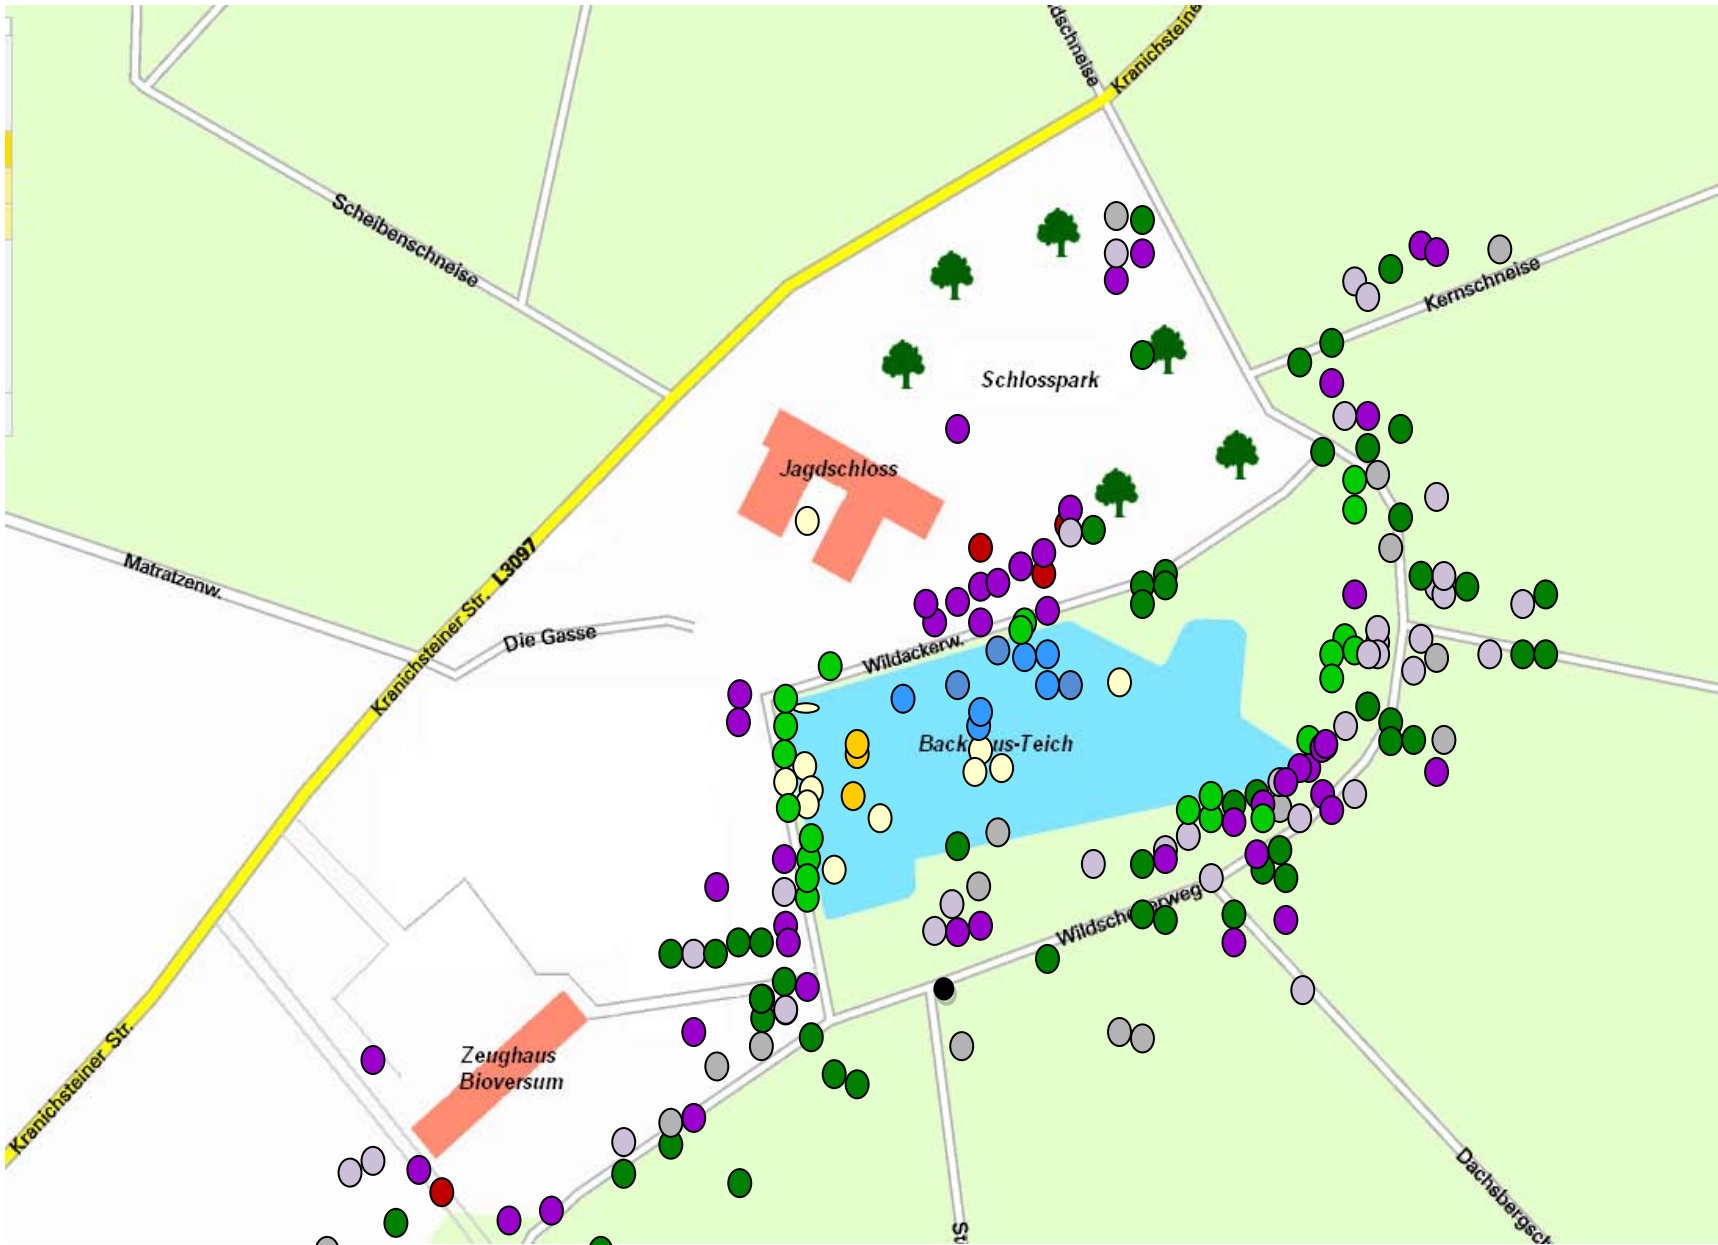

Ergebnis der Kartierungsaktion rund um das bioversum am 30. Mai 2010

- Rotwangenschildkröte  
- Graugans  
- Kanadagans  
- Nilgans  
- Mistkäfer  
- Schwarzer Schneigel  
- Kleiner Fuchs  
- Sternmiere  
- Stinkender Storchnabel 
- Waldmeister 
- Jap. Staudenknöterich  
- Aaronstab  
- Weissdorn  